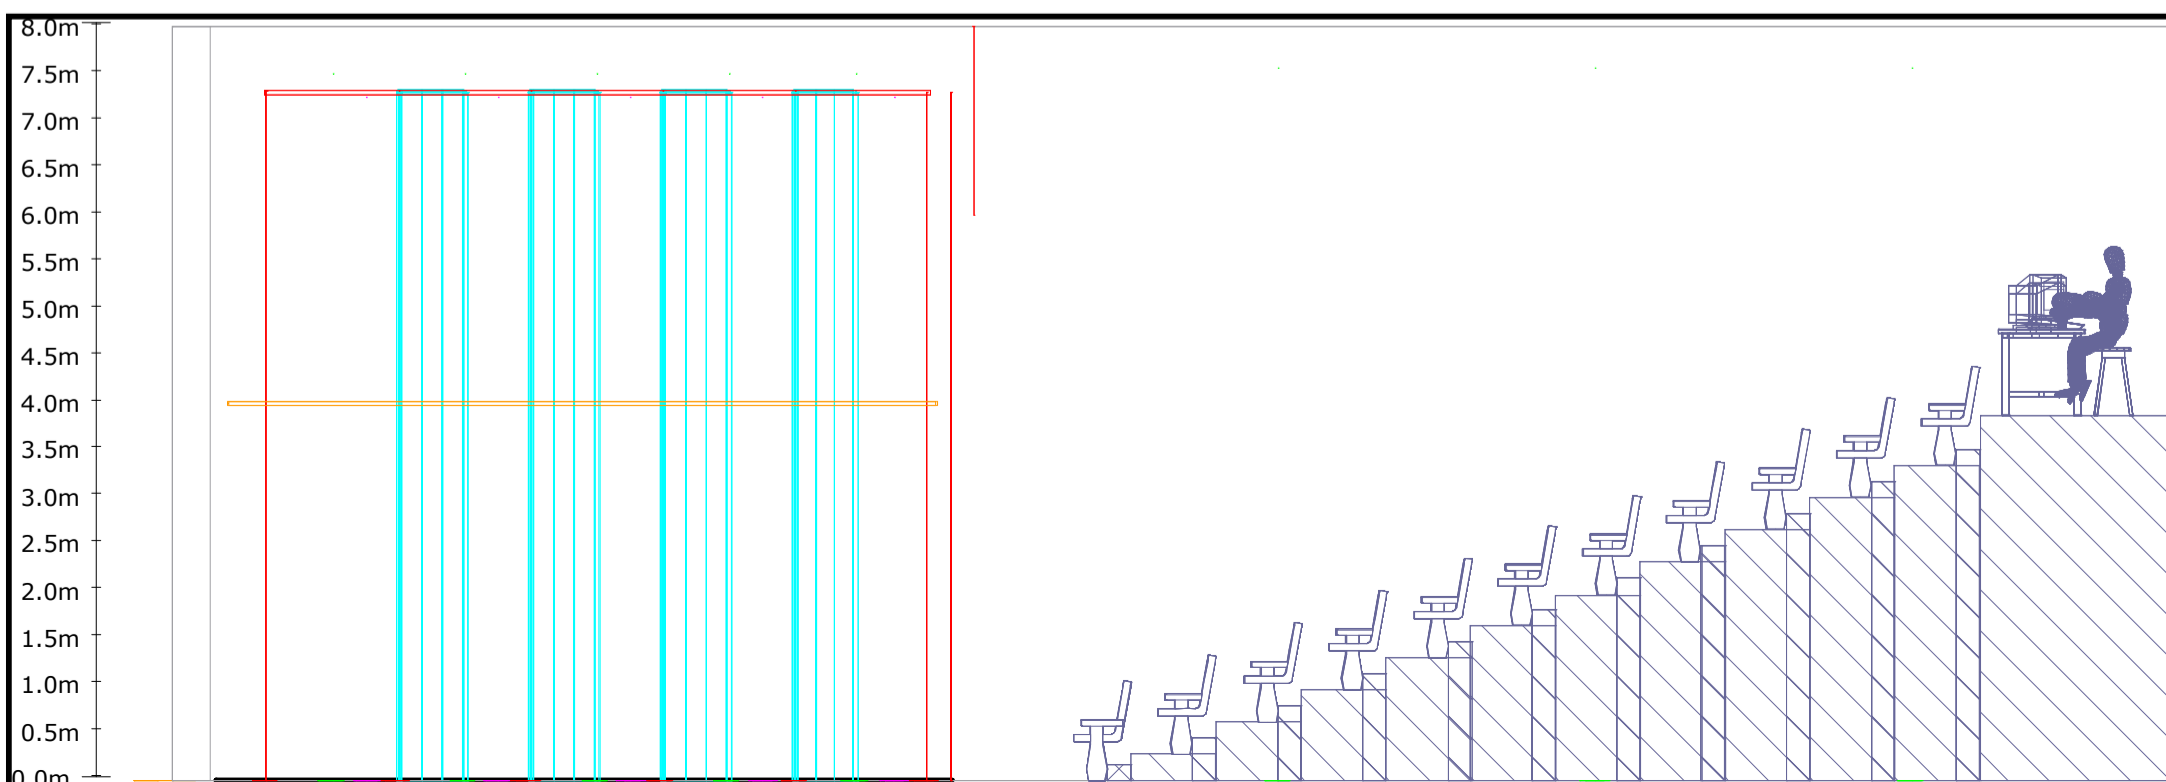

NOTES

les perches Violettes sont mobiles (électrique)
Toutes les autres perches sont fixes

hauteur des perches

violette = 6.5 mètres max
rouge = 7 mètres
verte = 7.25 mètres
orange = 4 mètres

CONTACT

Laurent LOMBARD

04 92 58 15 27

7.5m 7.0m 6.5m 6.0m 5.5m 5.0m 4.5m 4.0m 3.5m 3.0m 2.5m 2.0m 1.5m 1.0m 0.5m 0.0m 0.5m 1.0m 1.5m 2.0m 2.5m 3.0m 3.5m 4.0m 4.5m 5.0m 5.5m 6.0m 6.5m 7.0m 7.5m

hauteur 4m

hauteur 4m

21.09m
20.4m
19.9m
19.4m
18.9m
18.4m
17.9m
17.4m
16.9m
16.5m
16.0m
15.5m
15.0m
14.5m
14.0m
13.5m
13.0m
12.5m
12.0m
11.5m
11.0m
10.5m
10.0m
9.5m
9.0m
8.5m
8.0m
7.5m
7.0m
6.5m
6.0m
5.5m
5.0m
4.5m
4.0m
3.5m
3.0m
2.5m
2.0m
1.5m
1.0m
0.5m
0.0m

P15
P14
P13
P12
P11
P10
P9
P8
P7
P6
P5
P4
P3
P2
P1

8.0m
7.5m
7.0m
6.5m
6.0m
5.5m
5.0m
4.5m
4.0m
3.5m
3.0m
2.5m
2.0m
1.5m
1.0m
0.5m
0.0m

7.5m
7.0m
6.5m
6.0m
5.5m
5.0m
4.5m
4.0m
3.5m
3.0m
2.5m
2.0m
1.5m
1.0m
0.5m
0.0m
0.5m
1.0m
1.5m
2.0m
2.5m
3.0m
3.5m
4.0m
4.5m
5.0m
5.5m
6.0m
6.5m
7.0m
7.5m
8.0m
8.5m
9.0m
9.5m
10.0m
10.5m
11.0m
11.5m
12.0m
12.5m
13.0m

7.5m
7.0m
6.5m
6.0m
5.5m
5.0m
4.5m
4.0m
3.5m
3.0m
2.5m
2.0m
1.5m
1.0m
0.5m
0.0m
0.5m
1.0m
1.5m
2.0m
2.5m
3.0m
3.5m
4.0m
4.5m
5.0m
5.5m
6.0m
6.5m
7.0m
7.5m

F1
F2
F3

7.24
6.6m
6.2m
5.8m
5.2m
4.8m
4.4m
3.8m
3.4m
3.0m
2.4m
2.0m
1.6m
1.0m
0.6m
0.2m