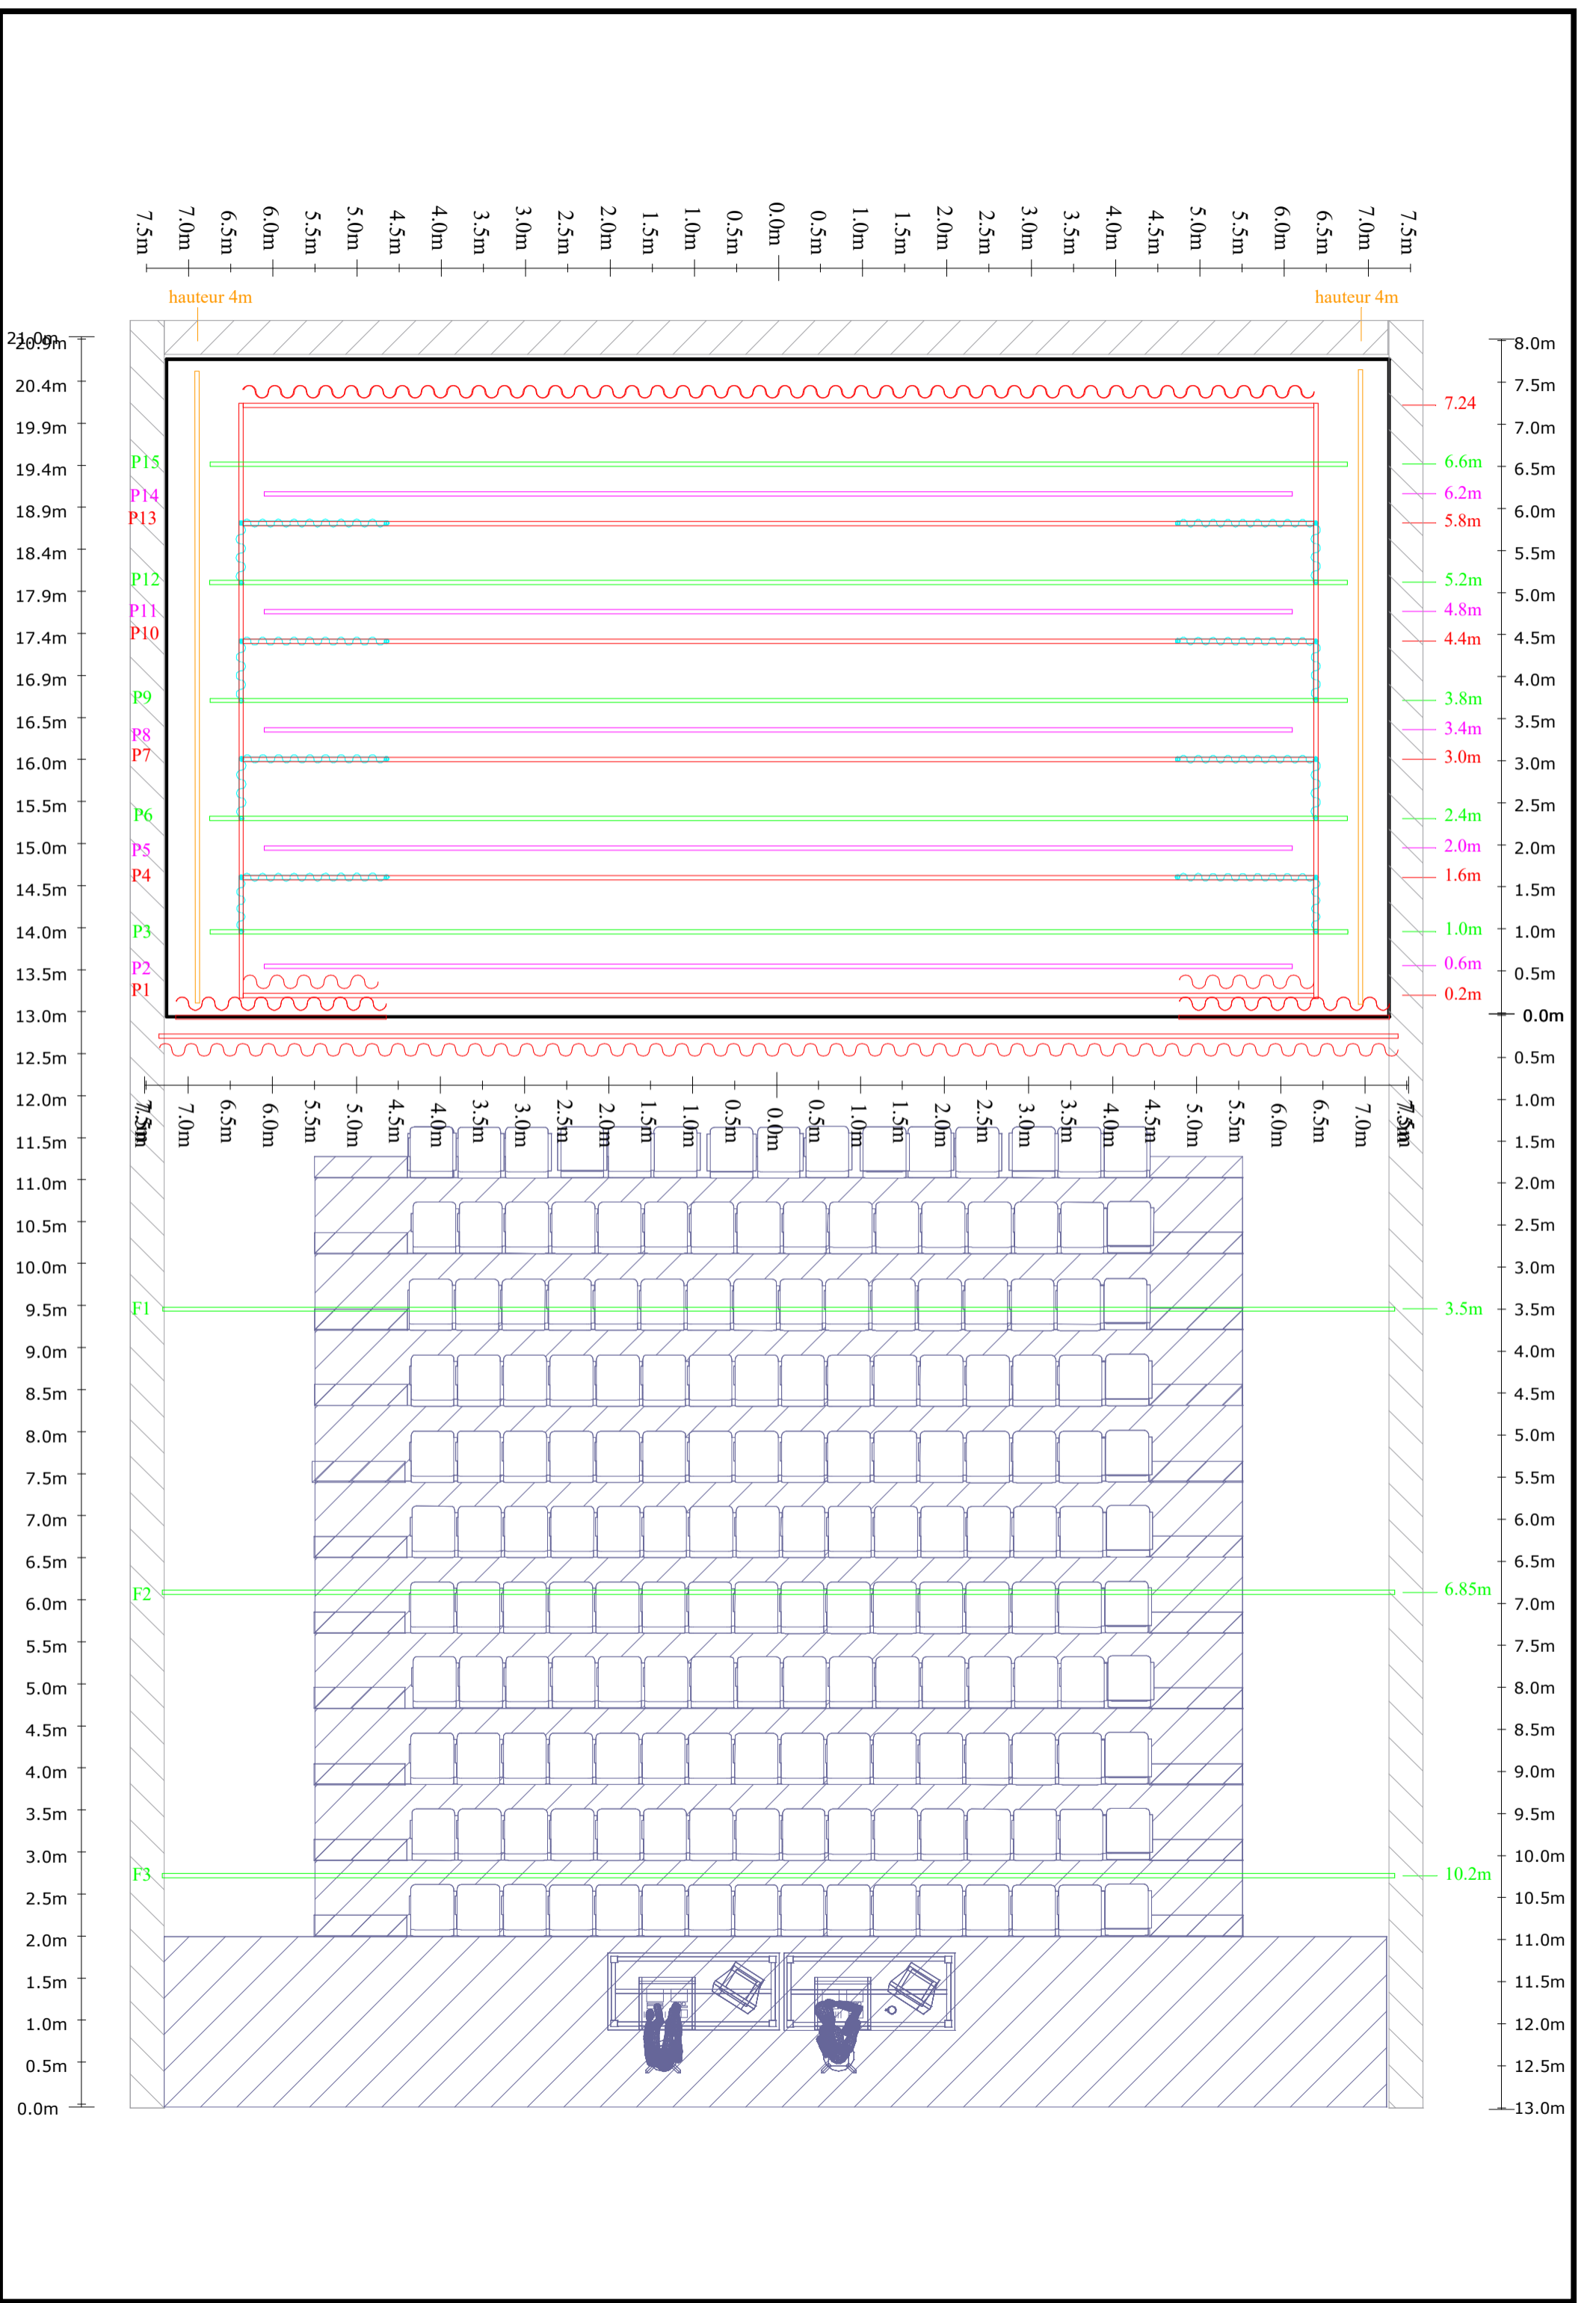

7.5m 7.0m 6.5m 6.0m 5.5m 5.0m 4.5m 4.0m 3.5m 3.0m 2.5m 2.0m 1.5m 1.0m 0.5m 0.0m 0.5m 1.0m 1.5m 2.0m 2.5m 3.0m 3.5m 4.0m 4.5m 5.0m 5.5m 6.0m 6.5m 7.0m 7.5m

hauteur 4m

hauteur 4m

21.09m
20.4m
19.9m
19.4m
18.9m
18.4m
17.9m
17.4m
16.9m
16.5m
16.0m
15.5m
15.0m
14.5m
14.0m
13.5m
13.0m
12.5m
12.0m
11.5m
11.0m
10.5m
10.0m
9.5m
9.0m
8.5m
8.0m
7.5m
7.0m
6.5m
6.0m
5.5m
5.0m
4.5m
4.0m
3.5m
3.0m
2.5m
2.0m
1.5m
1.0m
0.5m
0.0m

P15
P14
P13
P12
P11
P10
P9
P8
P7
P6
P5
P4
P3
P2
P1

8.0m
7.5m
7.0m
6.5m
6.0m
5.5m
5.0m
4.5m
4.0m
3.5m
3.0m
2.5m
2.0m
1.5m
1.0m
0.5m
0.0m

7.5m
7.0m
6.5m
6.0m
5.5m
5.0m
4.5m
4.0m
3.5m
3.0m
2.5m
2.0m
1.5m
1.0m
0.5m
0.0m
0.5m
1.0m
1.5m
2.0m
2.5m
3.0m
3.5m
4.0m
4.5m
5.0m
5.5m
6.0m
6.5m
7.0m
7.5m
8.0m
8.5m
9.0m
9.5m
10.0m
10.5m
11.0m
11.5m
12.0m
12.5m
13.0m

F1
F2
F3

7.24
6.6m
6.2m
5.8m
5.2m
4.8m
4.4m
3.8m
3.4m
3.0m
2.4m
2.0m
1.6m
1.0m
0.6m
0.2m